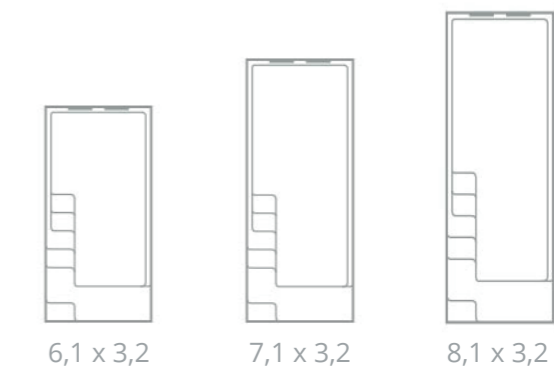

Onze modellen Nos modèles

Vlakke bodem | Fond plat

LINEAR

Aflopende bodem | Fond incliné

REFLECTION

Vlakke bodem | Fond plat

CUBE

Aflopende bodem | Fond incliné

DEFINITIVE

Vlakke bodem | Fond plat

FIJI PLUNGE

Vlakke bodem | Fond plat

PRECISION