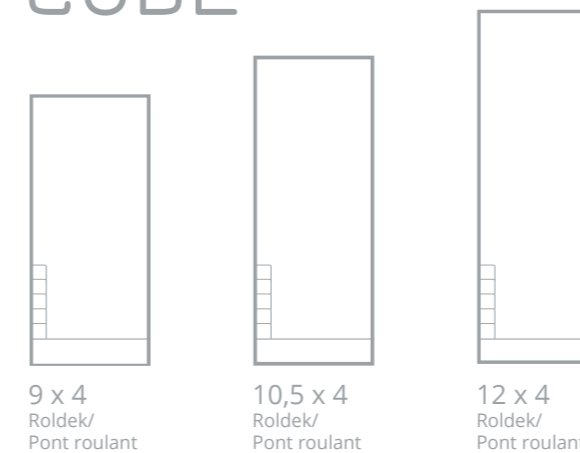

Onze modellen Nos modèles

Vlakke bodem | Fond plat

LINEAR

Aflopende bodem | Fond incliné

REFLECTION

Vlakke bodem | Fond plat

CUBE

Aflopende bodem | Fond incliné

DEFINITIVE

Vlakke bodem | Fond plat

FIJI PLUNGE

Vlakke bodem | Fond plat

PRECISION