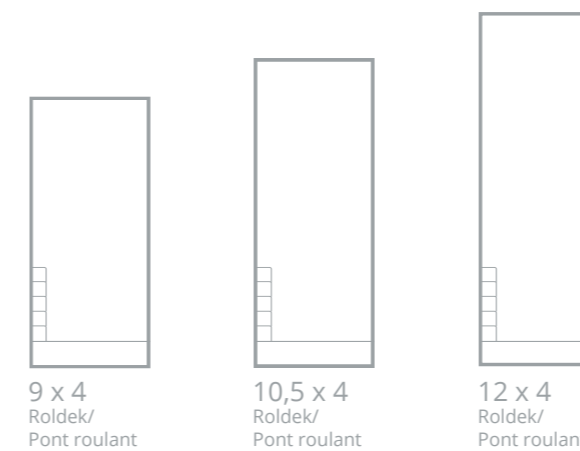

DEFINITIVE