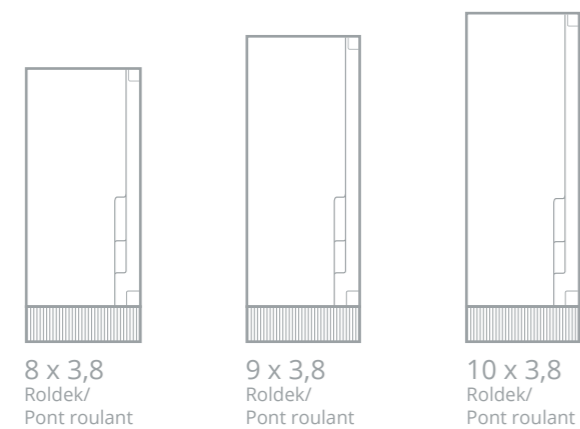

REFLECTION