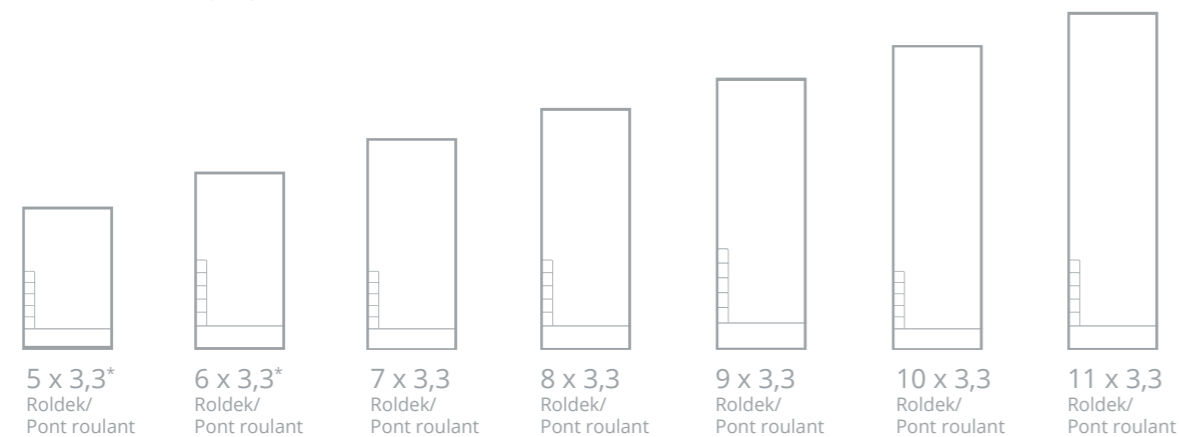

Onze modellen Nos modèles

Vlakke bodem | Fond plat

LINEAR

Aflopende bodem | Fond incliné

REFLECTION

Vlakke bodem | Fond plat

CUBE

Aflopende bodem | Fond incliné

DEFINITIVE

Vlakke bodem | Fond plat

FIJI PLUNGE

Vlakke bodem | Fond plat

PRECISION