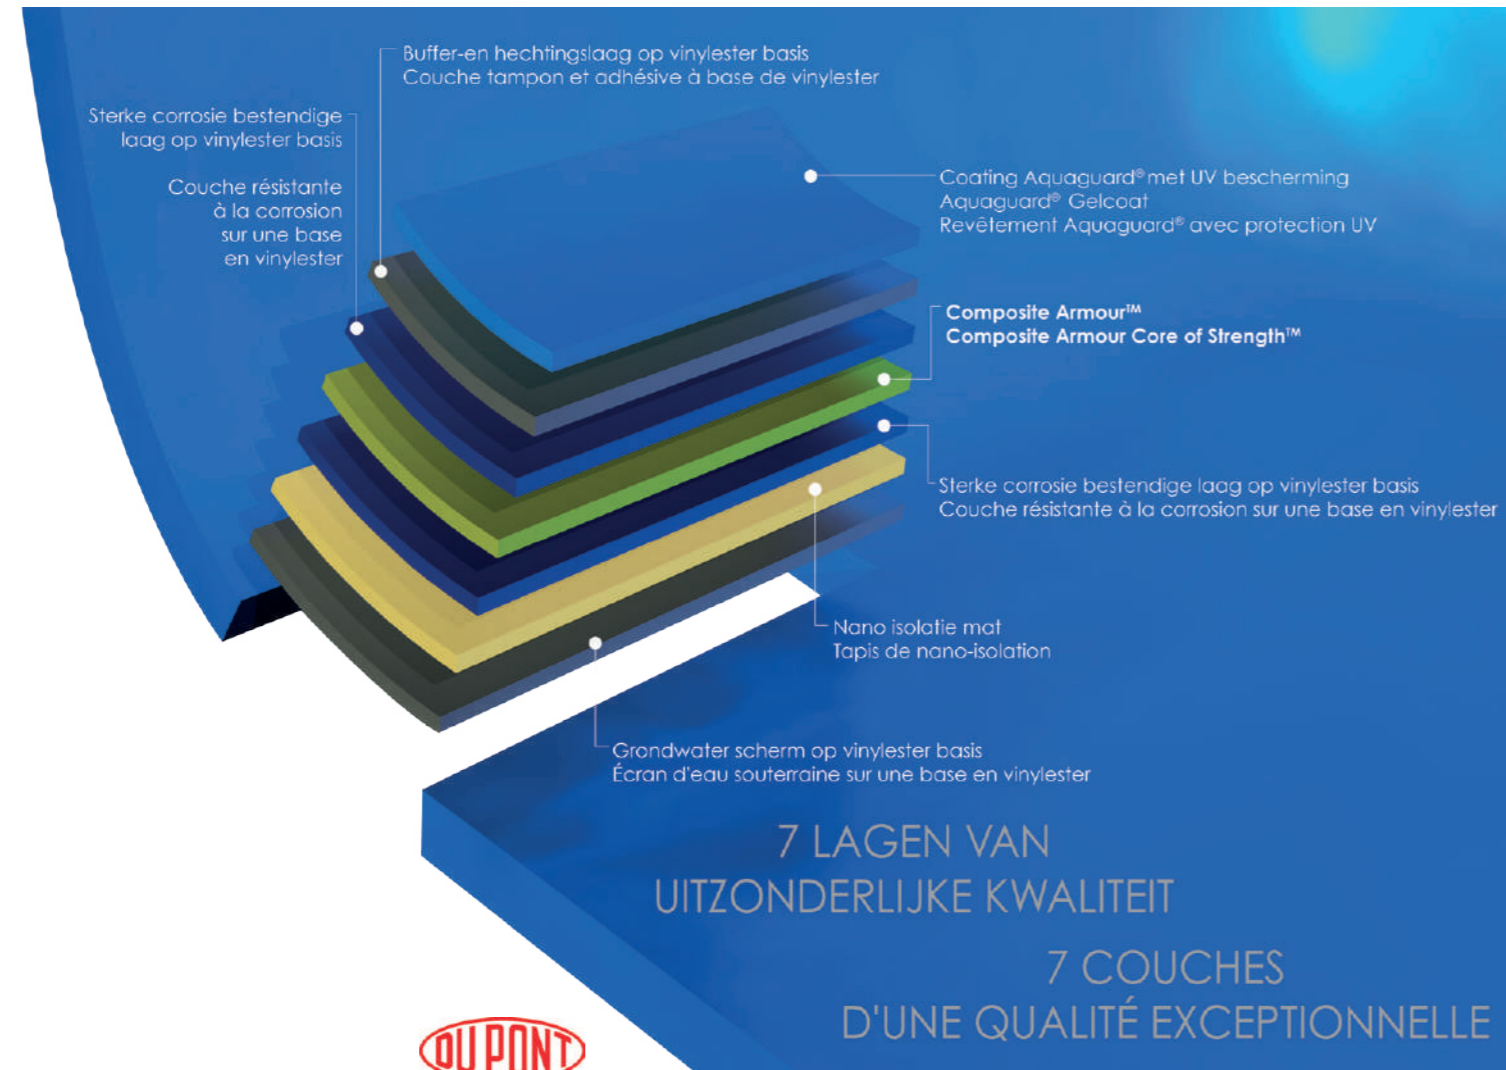

Het beste zwembad ter wereld

La meilleure piscine au monde

Doordat onze full epoxy vinylester zwembaden opgebouwd worden uit 7 lagen van uitzonderlijke kwaliteit ben je bij Leisure Pools zeker van levenslang zwemplezier.

Wij wapenen onze zwembaden met het **Composite Armour™**. Dit is een zorgvuldig geweven, gepatenteerde mix van drie hoogstaande vezels: DuPont™ Kevlar, Carbon en Basalt. Onder andere kogelvrije vesten, militaire voertuigen, vliegtuigen en andere technologische hoogstandjes danken hun ongelooflijke kracht aan deze vezels.

Daarnaast isoleren wij de zwembadkuip met **Coremat® nano-isolatie**. Dankzij deze isolatie heb je minder energie nodig om het zwembad op te warmen.

Parce que nos piscines full époxy vinylester sont composées de 7 couches d'une qualité exceptionnelle, Leisure Pools vous garantit un plaisir de baignade toute la vie.

Nous armons nos piscines avec le **Composite Armour™**. Il s'agit d'un mélange breveté, soigneusement tissé, de trois fibres de haute qualité: DuPont™ Kevlar, Carbon et Basalt. Les gilets pare-balles, les véhicules militaires, les avions et autres merveilles technologiques entre autres doivent leur incroyable puissance à ces fibres.

Nous isolons également le bac de la piscine avec la nano-isolation **Coremat®**. Grâce à cette isolation, vous avez besoin de moins d'énergie pour chauffer la piscine.

Geen schoonheid zonder kleur

Pas de beauté sans couleur

In ons land van herkomst, Australië, krijgen de zwembaden op vlak van uv-omstandigheden veel te verduren. Daarom hebben de ingenieurs van Leisure Pools in samenwerking met Allnex (vroeger: Nuplex Industries) Aquaguard™ ontwikkeld. We garanderen je daardoor kleurechte zwembaden met een uitstekende bescherming tegen uv en verkleuring.

Dans notre pays d'origine, l'Australie, les piscines sont soumises à de fortes contraintes en matière d'UV. C'est pourquoi les ingénieurs de Leisure Pools ont développé, en collaboration avec Allnex (anciennement: Nuplex Industries), Aquaguard™. Nous vous garantissons des piscines aux couleurs inaltérables avec une excellente protection contre les UV et la décoloration.

Kleuren | Couleurs

Meest gekozen kleuren
Couleurs les plus populaires

Ook beschikbaar
Également disponibles